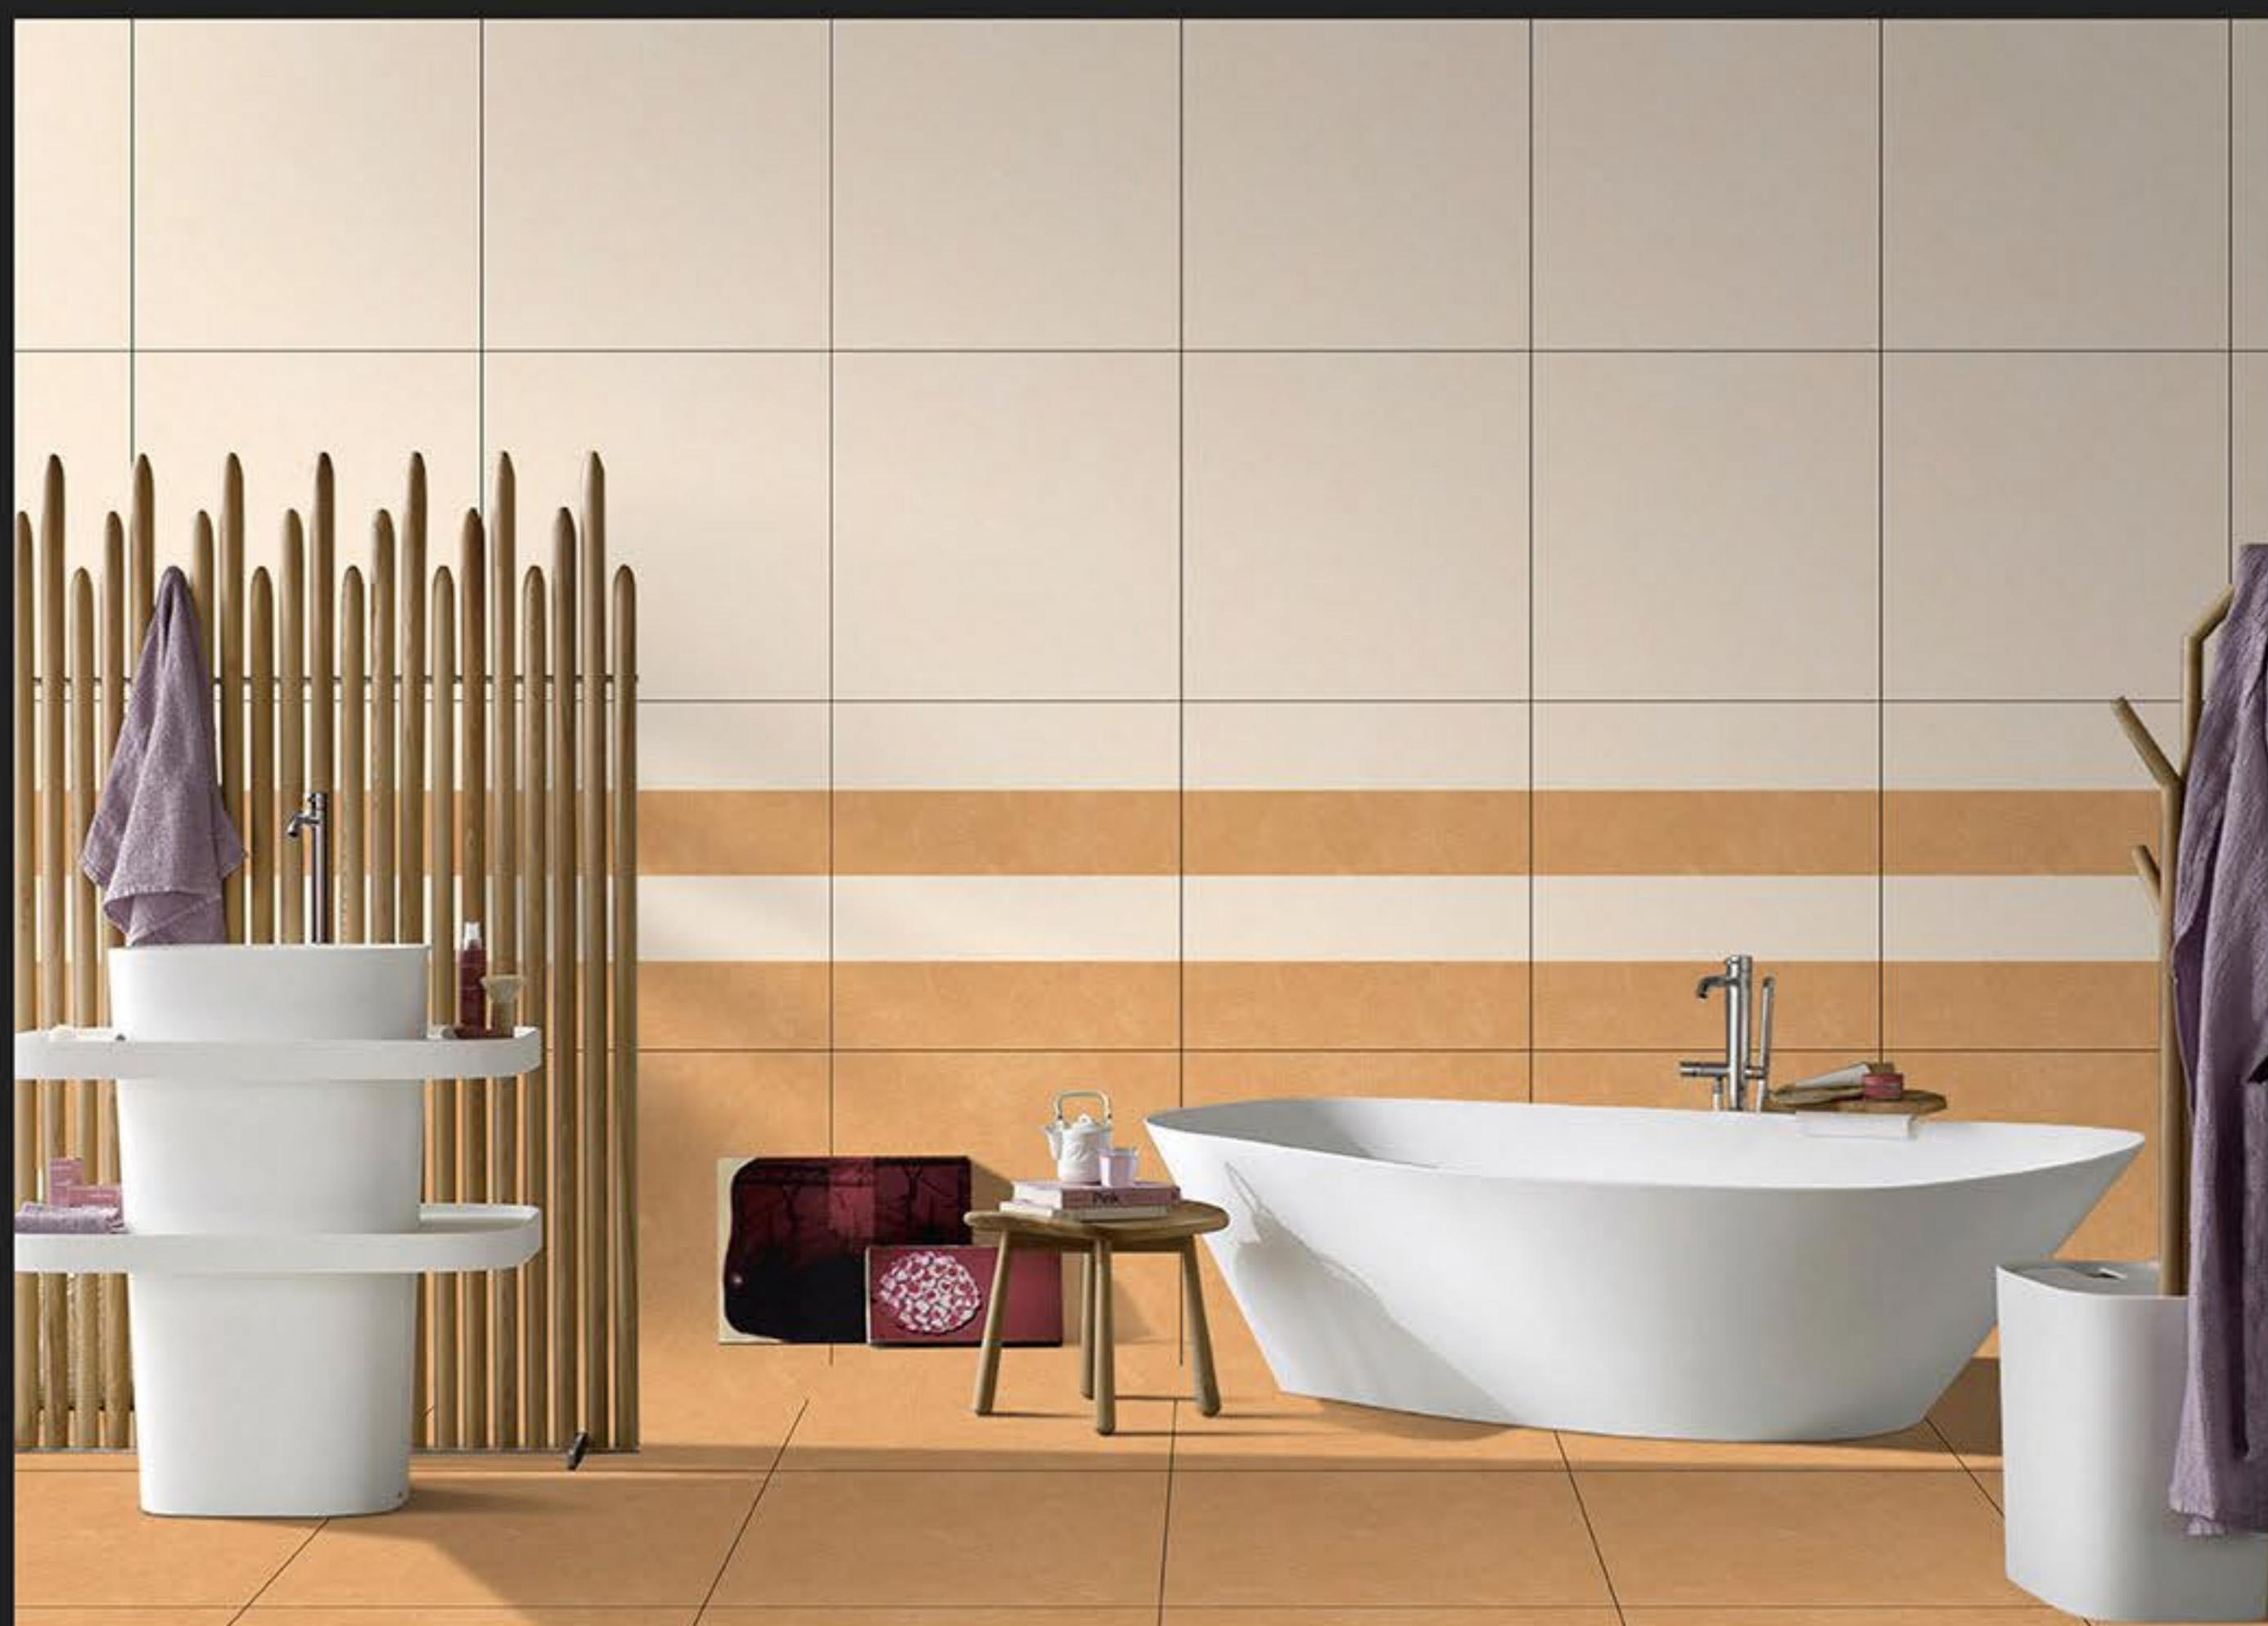

**HL
SERIES
MATT FINISH**

001-LT

001-HL

001-DK